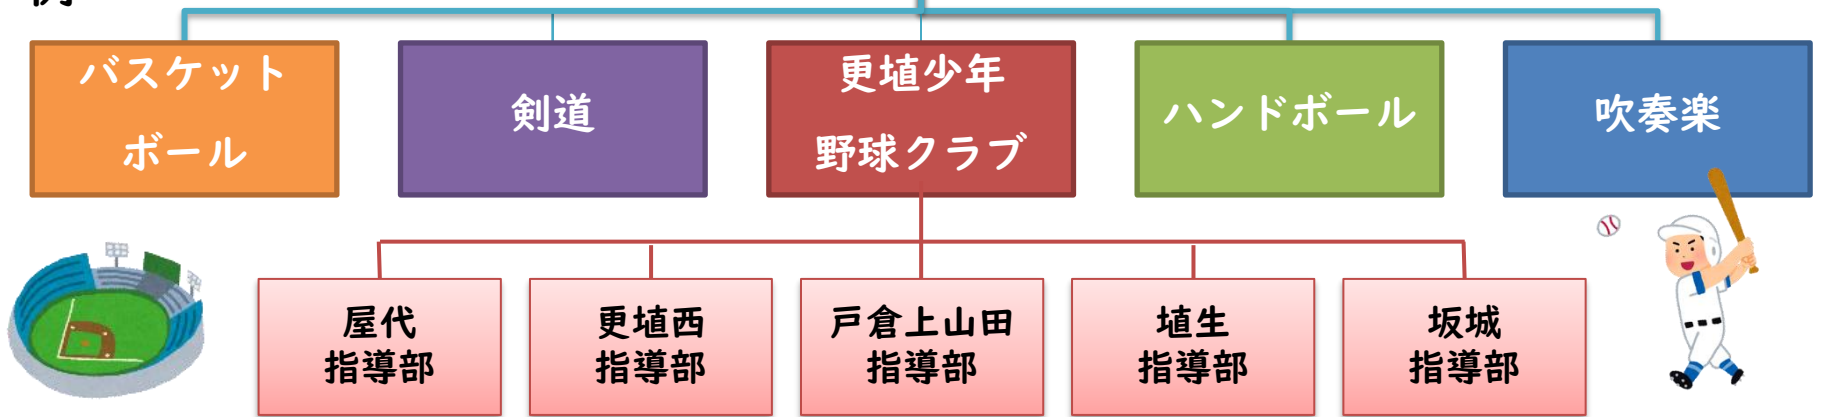

千曲市・坂城町の事例

更埴地区では、坂城町教育委員会、千曲市教育委員会が中心に、各中学校と連携して検討

千曲坂城クラブ

他にも、部活動で設置されているスポーツ種目や文化芸術分野がある

例

- ・ 「更埴少年野球クラブ」 (※以下、クラブ) としての規約を策定している
- ・ 教職員や地域指導者がクラブに登録し、各指導部の指導に携わる
- ・ クラブとしてスポーツ協会に加盟→運営費等の支援を受けている
- ・ 平日は部活動、休日は指導部での活動を行っている (今後、平日の地域移行も検討)
- ・ 基本的には指導部ごとに活動しているが、月1回程度、クラブとしての活動も行っている
- ・ 軟連や中体連の大会には指導部ごとに参加する
→人数が揃わない指導部は「更埴少年野球クラブ」として参加するも可能としている